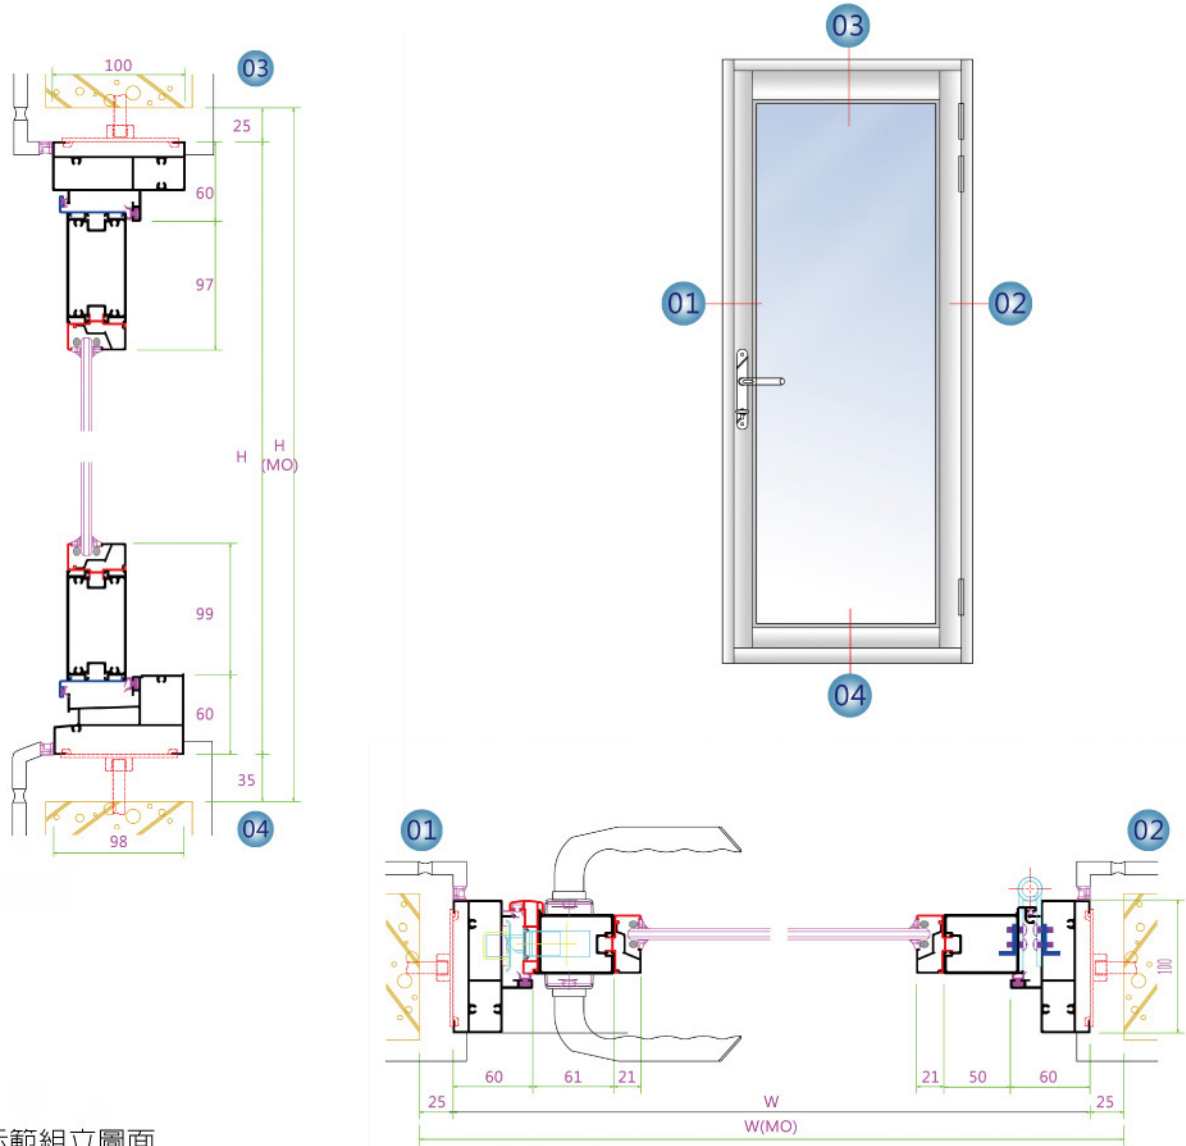

組立說明

PS.門品可自由搭配大門料或小門料，唯門鎖變更為水平鎖，或尺寸過大時，必須採用大門料設計。
例如：(W)100x(H)230cm以上，建議設計大門料。

10公分(T910)組立說明

910示範組立圖面

MO是指預留外框施工的開口空間

框料厚度	內框立料	MO高度	MO寬度	示範玻璃
10公分	D1552 面寬約5cm	60mm + 門扇高度	50mm + 門扇寬度	8+8膠合玻璃 槽口22mm