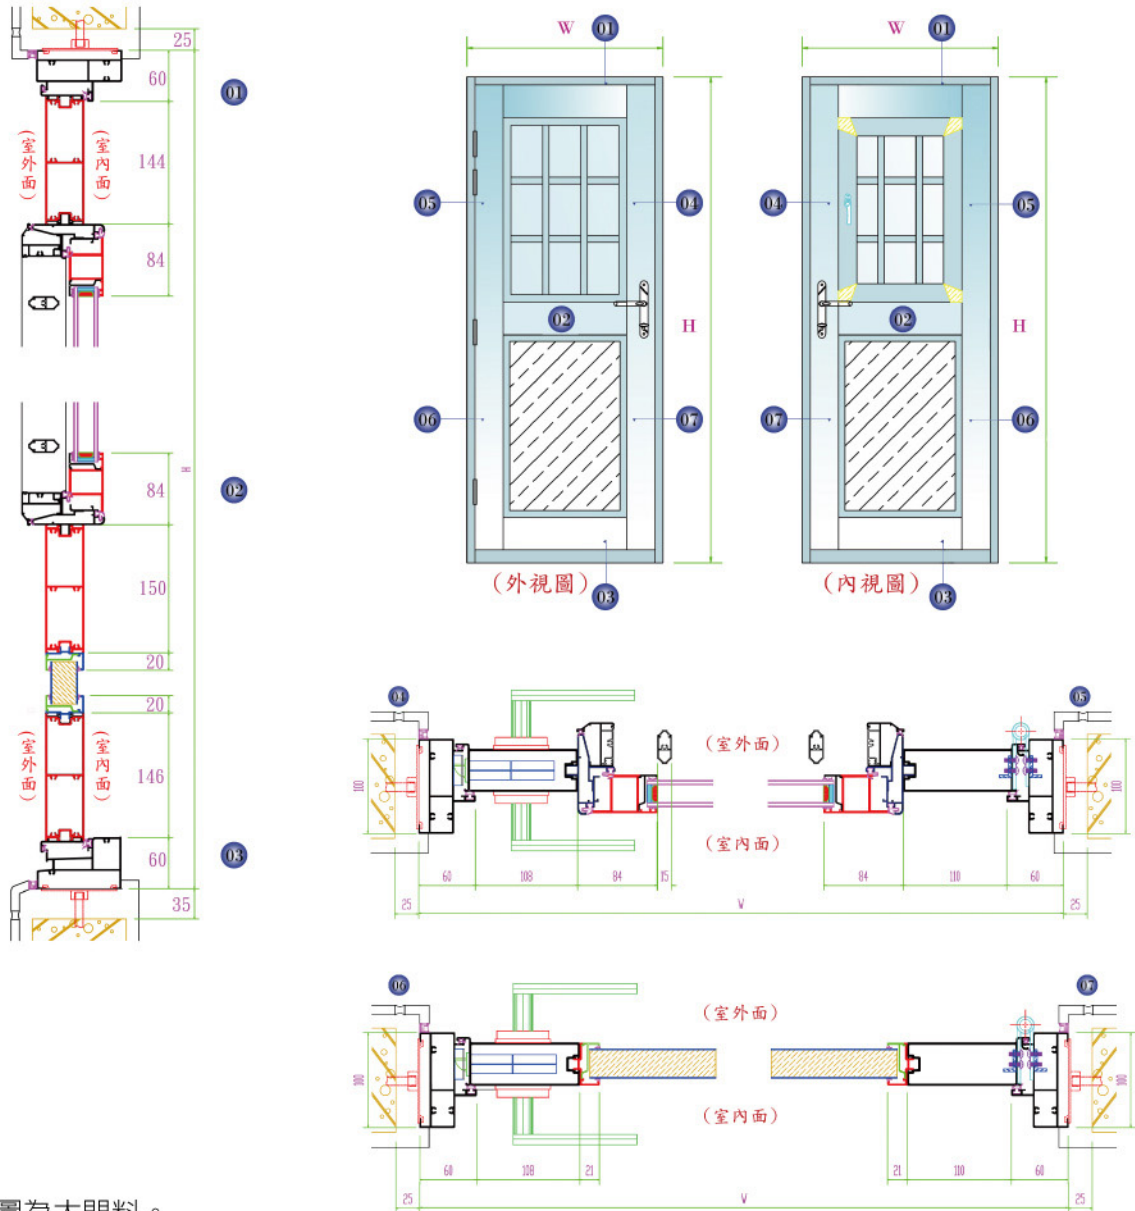

組立說明

PS.門品可自由搭配大門料或小門料，唯門鎖變更為水平鎖，或尺寸過大時，必須採用大門料設計。
例如：(W)100x(H)230cm以上，建議設計大門料。

通風門組立說明

參考組立圖為大門料。

框料厚度	內框用料	MO高度	MO寬度	示範玻璃
10公分	D1551 面寬約11cm	60mm + 門扇高度	50mm + 門扇寬度	6+6複層玻璃 槽口39 mm