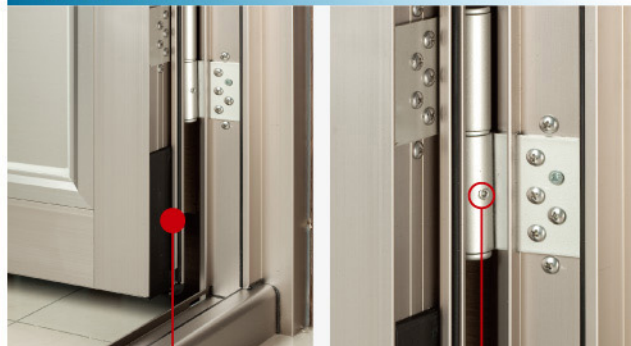

鎖件介紹

加壓鎖簡介

加壓鎖：僅存在於搭配加壓鎖件的單扇門；若採用其他門鎖，則無加壓功能。

加壓鎖使用方式

當內門關閉時，將鎖件把手往上拉提，可使內門與外框緊迫密合，形成良好的氣密效果，增加聲音的穿透損失率。其原理是將內門緊扣，與外框受口配件互相咬合，形成氣密效果；以達其氣密性能，門品只接受單扇門樣式。

門扇防護片

包覆尖角,安全無慮。 防拆六角螺絲固定。

內門修邊料飾條

以鋁料包覆鎖件與五金，自然妝點門扇。

水平鎖

只適用於加大門料
--內立料11cm；
鎖件並無加壓功能。

水平鎖件主體
為四段鎖，
採用葉片式
鑰匙設計。

表面處理