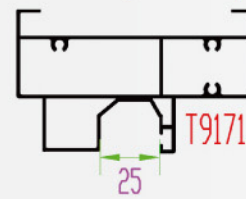

## 固定玻璃槽口介紹

T9151(15mm)

T9161(35mm)

T9171(25mm)

**T9161**

因應客戶所需的玻璃厚度，而開發的玻璃壓條，不論單層5mm或8+8膠合玻璃，亦或是6+18A+6的複層玻璃皆能迎合客戶所需。