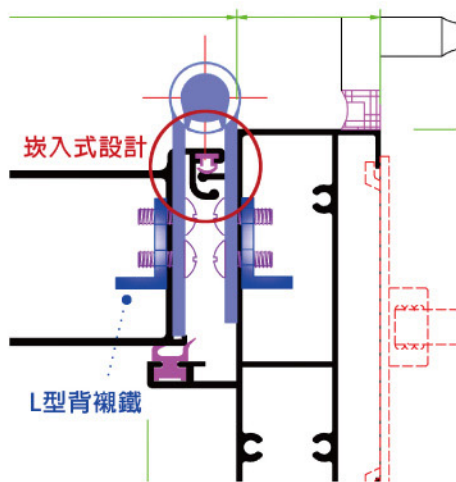

門品特色

門扇後鈕強度

後鈕L型加強

後鈕為白鐵材質，且固定於外框時，皆有L型背襯鐵做為加強，門扇與外框呈嵌式設計，即使後鈕遭到破壞，亦無法拆除門扇。