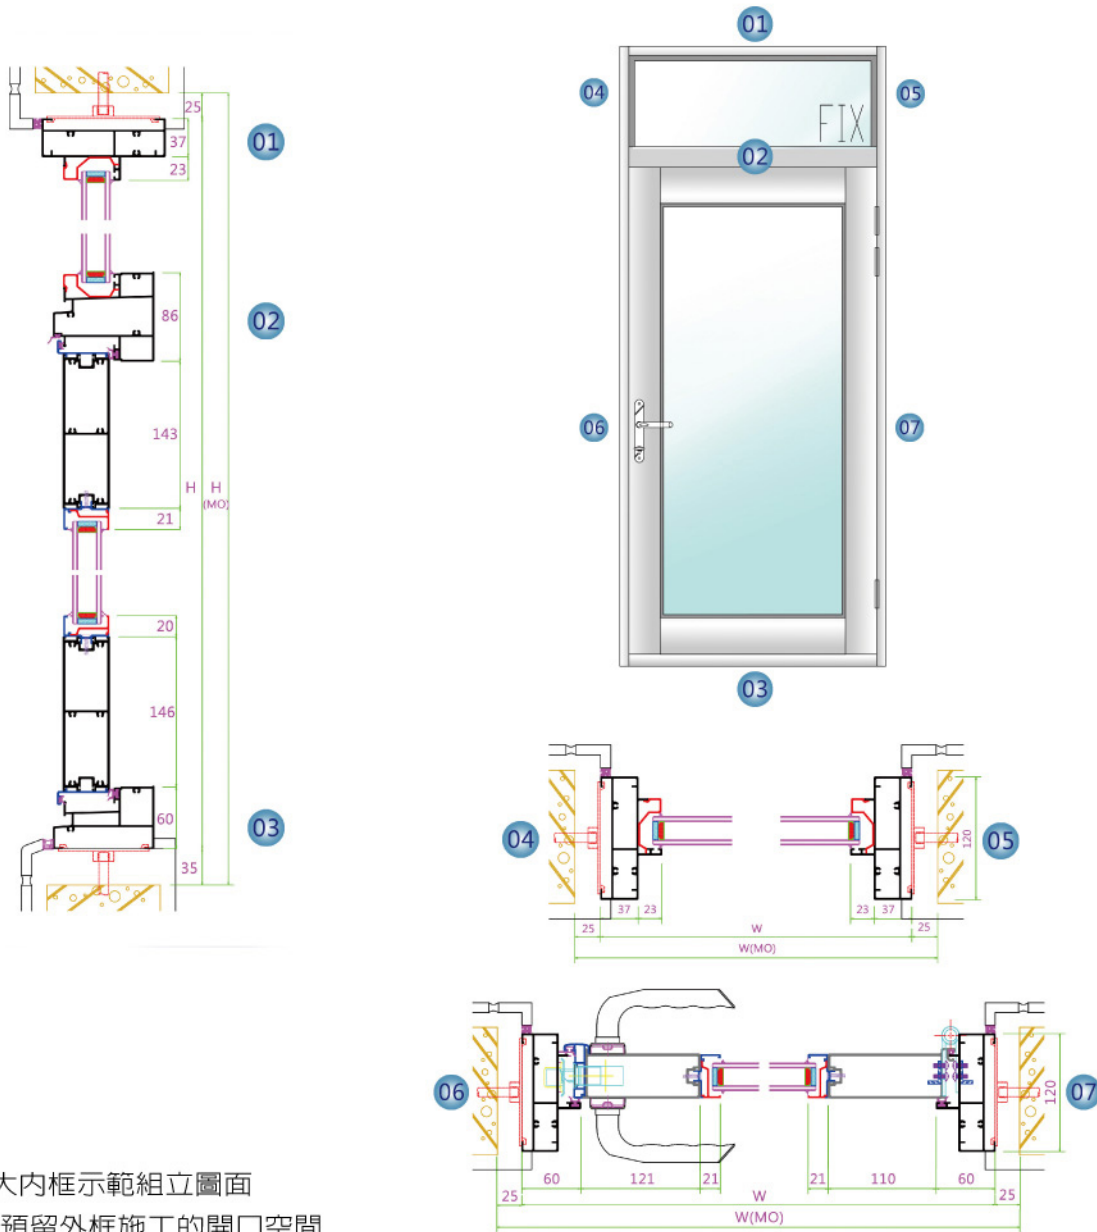

組立說明

PS.門品可自由搭配大門料或小門料，唯門鎖變更為水平鎖，或尺寸過大時，必須採用大門料設計。
例如：(W)100x(H)230cm以上，建議設計大門料。

12公分(T912) 組立說明

T912加大內框示範組立圖面
MO是指預留外框施工的開口空間

框料厚度	內框用料	MO高度	MO寬度	示範玻璃	開天玻璃
12公分	D1551 面寬約11cm	60mm + 門扇高度	50mm + 門扇寬度	5+5複層玻璃 槽口39 mm	5+5複層玻璃 固定槽口35mm