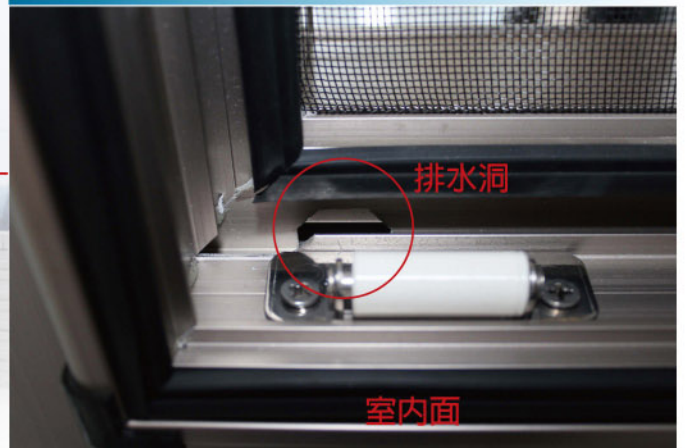

通風門功能

在門扇關閉時，可藉由門中門的開啓，擁有通風性能，此門建議使用位置如廚房後門、頂樓排氣門扇或需要通風處之門扇。

通風門安全格子紗窗排水系統：

因通風推窗為內開設計，其排水性較外推窗差，故建議門安裝位置，儘可能內縮，如與外牆同一平面，請搭配屋簷、採光罩使用，減少強風豪雨入侵室內的的可能性。

參考實績為大門料。

輔助鎖 (選配每組加價950元)

S輔助鎖

搭配D1552小支料型。

R輔助鎖

搭配D1551料型。