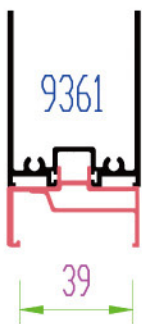

## 排水方式

**A. 外開門**  
外下門檻的排水設計

**B. 內開門**  
外下門檻的排水設計

PS.門扇雖有排水設計，但其水密條件，尚無法抵抗中度颱風挾帶雨水的侵襲，建議搭配採光罩或內縮陽台設計為佳。

## 內門玻璃槽口介紹

9361(39mm)

9362(22mm)

9364(29mm)

**T9151**