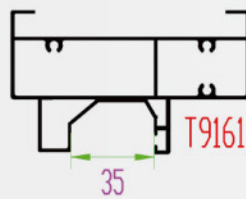

T9161(35mm)