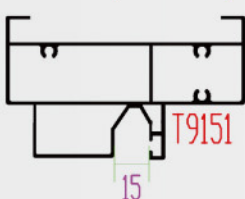

固定玻璃槽口介紹

T9151(15mm)