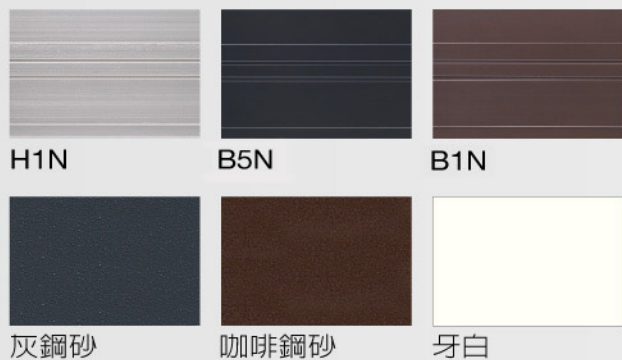

鎖件介紹

加壓鎖簡介

加壓鎖：僅存在於搭配加壓鎖件的單扇門；若採用其他門鎖，則無加壓功能。

加壓鎖使用方式

當內門關閉時，將鎖件把手往上拉提，可使內門與外框緊迫密合，形成良好的氣密效果，增加聲音的穿透損失率。其原理是將內門緊扣，與外框受口配件互相咬合，形成氣密效果；以達其氣密性能，門品只接受單扇門樣式。

門扇防護片

包覆尖角,安全無慮。 防拆六角螺絲固定。

內門修邊料飾條

以鋁料包覆鎖件與五金，自然妝點門扇。

水平鎖

只適用於加大門料
--內立料11cm；
鎖件並無加壓功能。

水平鎖件主體
為四段鎖，
採用葉片式
鑰匙設計。

表面處理