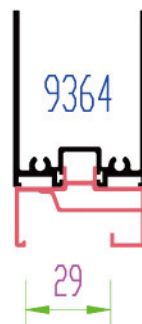

## 內門玻璃槽口介紹

9361(39mm)

9362(22mm)

9364(29mm)

**T9151**